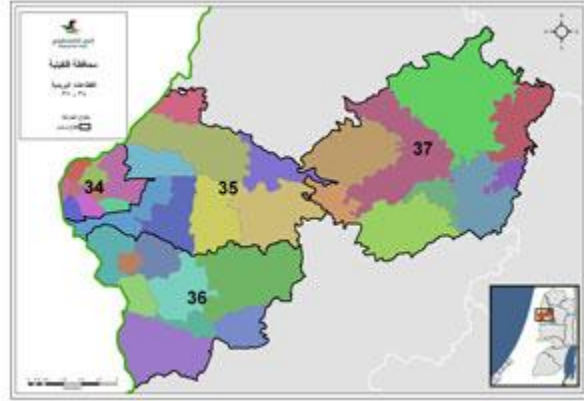

القطاعات البريدية في محافظة قلقيلية

عرب الرماضين الشمالي، الشكاير، خربة صوفين، صوفين الوسطى، مرج الخب، غياظة، مرج الزيتونات، السرايا، مقتل بكر، الرزازة، خلة نوفل، سهل صوفين الغربي، الأليدية، المحجر العنبوسية، الظهر، والقرية، العرقدة، الدوار، أم الدرب.	القطاع البريدي 34
كفر زيباد، كفر عبوش، كفر جمال، فلامية، جيوس، خربة صير، عزون، عرب الخولة، عزبة الطبيب، عسلة، النبي الياس، أبو فردة، عرب الرماضين الجنوبي، وادي الرشا، حبله، راس عطية، راس الطيرة، الضبعة.	القطاع البريدي 35
كفر ثلث، سينيريا، مسحة، عزون ع نقة، بيت أمين، عزبة الأشقر، عزبة سلمان، المدور، عزبة جلعود، الضبعة، راس الطيرة، وادي الرشا، راس عطية، حبله.	القطاع البريدي 36
بيت ايبا، بيت وزن، قوصيين، ثل، صرة، جيت، كفر قدوم، فرعتا، إماتين، جنصافوط، الفندق، حجة، كفر لاقف، باقة الحطب، كور، خربة صير، كفر عبوش.	القطاع البريدي 37