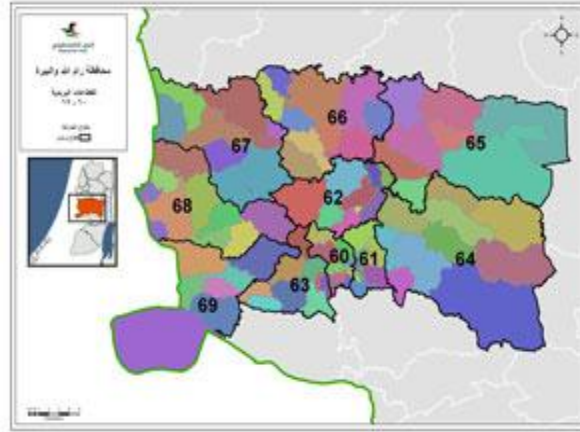

القطاعات البريدية في محافظة رام الله والبيرة

القطاع البريدي (60-61)	قدورة، مخيم الأمعري، رام الله، البيرة
القطاع البريدي 62	الزيتونة، أبو قش، صردا، مخيم الجلزون، دورا القرع، عين سينيا، يبرود، بيرزيت، الدوحة، جفنا.
القطاع البريدي 63	الطيرة، بيت عور الفوقا، عين عريك
القطاع البريدي 64	بدو المعرجات، رمون، الطيبة، دير دبوان، برقة، بيتين، عين يبرود، دير جرير، الطيبة، رمون.
القطاع البريدي 65	المغير، كفر مالك، خربة أبو فلاح، المزرعة الشرقية، سلواد، مخيم سلواد، ترمسعا، سنجل.
القطاع البريدي 66	جلجيليا، عبوين، عجول، أم صفا، دير السودان، جيبيا، كوبر، برهام، كفر عين، قراوة بني زيد، عطارة.
القطاع البريدي 67	دير نظام، الاتحاد، مخيم دير عمار، دير أبو مشعل، عابود، اللبن العربي، رنتيس، بني زيد.
القطاع البريدي 68	الجانية، رأس كركر، كفر نعمة، بلعين، خريثا بني حارث، دير قديس، شبتين، شقبا، قبية، بدرس، المدية، نعلين.
القطاع البريدي 69	دير إبزيع، بيت عور التحتا، خريثا المصباح، بيت لقيا، بيت نوبا، صفا، بيت سيرا.