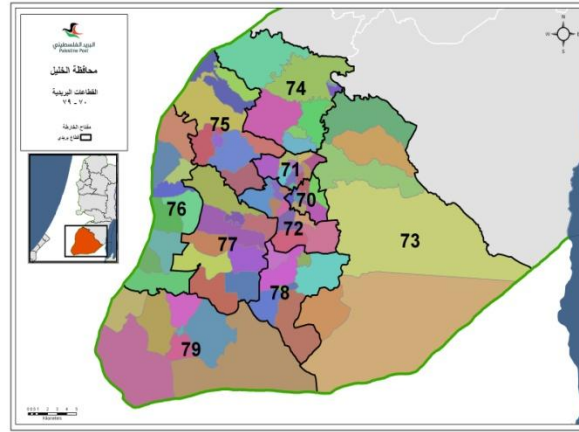

القطاعات البريدية في محافظة الخليل

الفحص، وادي الفحص، الصيرفية، قيطون، جبل جوهر، جوهر، السهلة_الإبراهيمية، البلدة القديمة، الشهداء، القرابين، جبل الرحمة، خلة حادور، عين القرية، الزاهد، الشلالة، الشلالة_قديم، وادي الهرية، أم الدالية.	القطاع البريدي 70
الشعابة، قرن الثور، الرامة، خلة بطرخ، المزروي، وادي أبو اكتيلا، وادي القناة، وادي البصاص، عين سارة_ شرق، بلد النصارى، عين سارة_ الحرس، عين سارة_شرق، عين سارة_ غرب، عين نمرة، وادي القطع، خلة المغاربة، مربعة سبته، المحاور، عين خير الدين، شعب السويد_ حسكا، الضحضاح، حرم الرامة، قيزون.	القطاع البريدي 71
وادي الكرم، منطقة الحاووز، وادي الفحص، خلة أبو مجنونة، الضهارة، الفحص، الصيرفية، أم الدالية، خلة نفيسة (البطم)، ضاحية البلدية، وادي أبو رمان، الحرايق وادي المغير، دويربان، جبل كنعان، المنتشر.	القطاع البريدي 72
عرب الرشادية، كيسان، أم البطم، حمروش، سعير، الشيخ، بيت عثيون، قلاع زيتا، البقعة، خلة الدار، البويب، بني نعيم، البويرة، قلقس، الخليل، بيت كاحل، لحول، بيت أمر، جالا.	القطاع البريدي (A) 73
خشم الدرج (الهدالين)، النجادة، خربة طويل الشيخ، خربة الفخيت، مغاير العبيد، خربة بير العد، منطقة شعب البطن، معين، الكرمل، التواني، أم الخير، أم الدرج (عرب الكعابنة)، الديرات، خلة المية، أم الشقحان، أم الصفا، خلة الصالح، خيروشوش والحديدية، خربة اصفى، يطا، الحيلة، البويرة (عقبة انجليزية)، زيف، أم العمد (سهل وادي الماء).	القطاع البريدي 73(B)