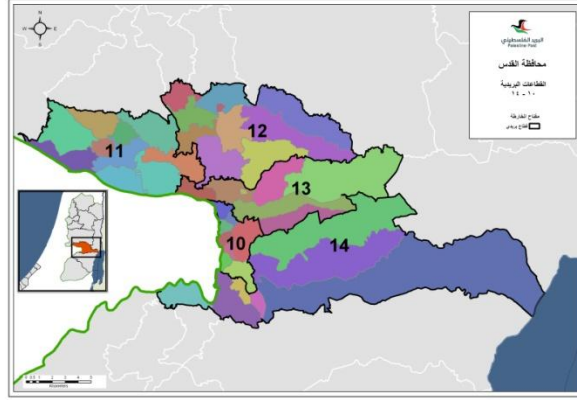

## القطاعات البريدية في فلسطين

### القطاعات البريدية في محافظة القدس

سلوان، القدس، الثوري، جبل المكبر، القدس.	القطاع البريدي 10
بيت حنينا البلد، بير نبالا، بيت إكسا، بيت سوريك، القببية، بيت إجزا، بيت دقو، قطنة بيت عنان، خرائب أم الفحم، الجيب، النبي صموئيل.	القطاع البريدي 11
بيت حنينا، بيت حنينا البلد، الزرام وضاحية البريد، الجديرة، بير نبالا، قلنديا، رافات، كفر عقب، جبع، مخماس جبع (تجمع بدوي)، مخيم قلنديا، حزما.	القطاع البريدي 12
الكعابنة (تجمع بدوي)، الزعيم، العيسوية مخيم شعفاط، عناتا، شعفاط.	القطاع البريدي 13
عرب الجهالين، العيزرية، الزعيم، أبو ديس، السواحة الشرقية، الشيخ سعد، خلة النعمان، السواحة الغربية، صهر باهر، أم طوبا، بيت صفافا، شرفات.	القطاع البريدي 14