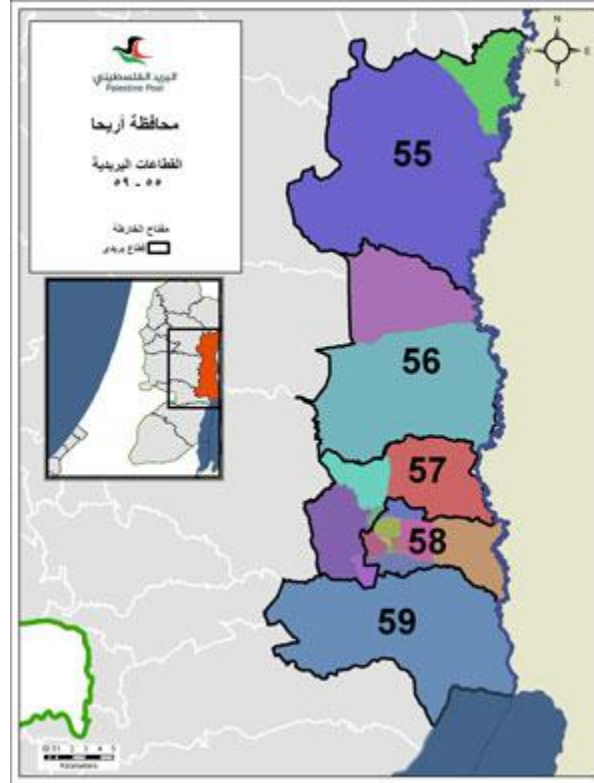

القطاعات البريدية في محافظة أريحا

القطاع البريدي 55	زبيدات، مرج الغزال، مرج نعجة، الجفتك.
القطاع البريدي 56	العوجا، فصايل.
القطاع البريدي 57	مخيم عقبة جبر، دير القلط، مخيم عين السلطان، عين الدويك الفوقا، النوبعة.
القطاع البريدي 58	أريحا.
القطاع البريدي 59	النبي موسى، دير حجلة.