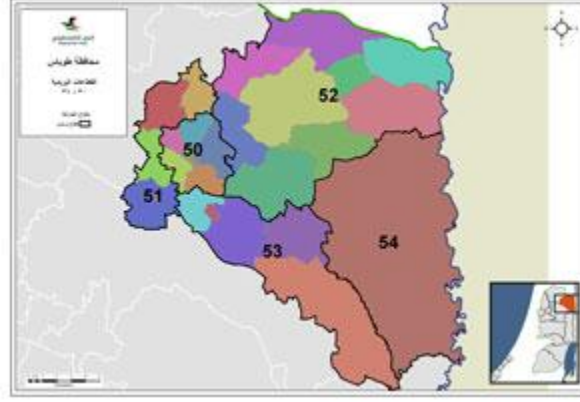

القطاعات البريدية في محافظة طوباس

القطاع البريدي 50	ثغرة، طوباس.
القطاع البريدي 51	سلحب، عقابة، كشدة، رأس الفارعة وادي الفارعة، مخيم الفارعة.
القطاع البريدي 52	عين البيضاء، الفارسية، المالح، خربة يزرة، كردلة، بردلة، إبزيق، تياسير، العقبة.
القطاع البريدي 53	طمون، خربة عاطوف.
القطاع البريدي 54	خربة حمصة، خربة الرأس الأحمر.