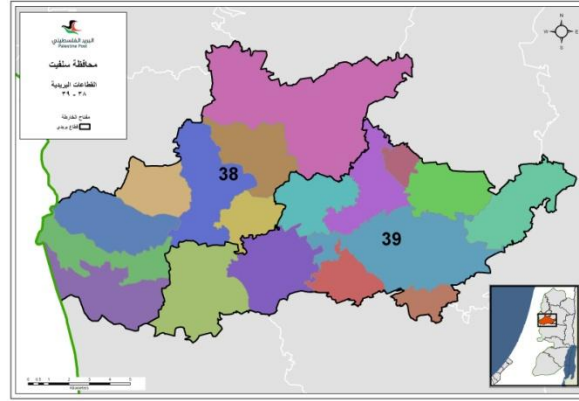

القطاعات البريدية في محافظة سلفيت

القطاع البريدي 38	قراوة بني حسان، صرطة، دير بلوط، رافات، الزاوية، مسحة، بديا.
القطاع البريدي 39	خربة قيس، فرخة، بروقين، عزبة أبو ادم، حارس، كفل حارس، مرداء، اسكاكا، ياسوف، كفر الديك.