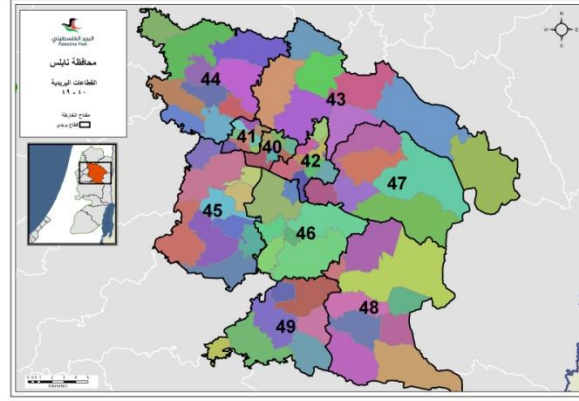

القطاعات البريدية في محافظة نابلس

مخيم عسكر، مخيم بلاطة، مخيم عين بيت الماء، نابلس، كفر قليل.	القطاع البريدي (42-41-40)
فروش بيت دجن، عين شبلي، بيت حسن، العقربانية، النصارية، الباذان، طلوزة، عسيرة الشمالية، ياصيد.	القطاع البريدي 43
بيت إيبا، قوصين، دير شرف، الناقورة، زواتا، إجنسينا، سبسطية، نصف جبيل، بيت إمرين، برقة، بزارية، بين وزن	القطاع البريدي 44
جماعين، زيتا جماعين، عوريف، عينبوس، عسيرة القبليّة، مادما، ثل، صرة عراق بورين.	القطاع البريدي 45
زعترة، بيتا، أودلا، حوارة، بورين، عورتا	القطاع البريدي 46
بيت دجن، بيت فوريك، سالم، دير الحطب، روجيب.	القطاع البريدي 47
دوما، جالود، قصره، جوريش، ثل الخشبة، الرجمان، عقريا، أوصرين، مجدل بني فاضل، يانون.	القطاع البريدي 48
قريوت، اللبن الشرقية، الساوية، تلفيت، قبلان، يتما.	القطاع البريدي 49