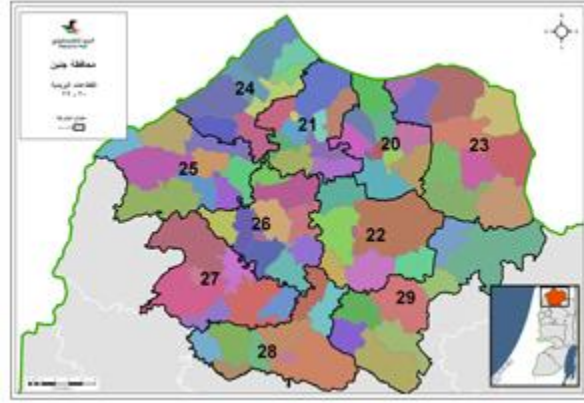

القطاعات البريدية في محافظة جنين

القطاع البريدي 20	دير غزالة، عرانة، بيت قاد، الجميلات، دير أبو ضعيف، وادي الضبع، عابا، برقين، جنين، مخيم جنين.
القطاع البريدي 21	سيلة الحارثية، اليامون، خربة سروج، العرقة، الطرم، الهاشمية، كفر قود، برقين، كفر دان.
القطاع البريدي 22	أم التوت، جلقموس، تلفيت، الكفير، الزبادة، مسلية، الجربا، الزاوية، المنصورة، وادي دعوق، مركة، قباطية، الحفيرة (حفيرة عربية)، الشهداء، صير، وادي الضبع، دير أبو ضعيف.
القطاع البريدي 23	فقوعة، جلبون، المطلة، المغير، عربونة الجملة، دير غزالة، عرانة، بيت قاد، الجميلات، عابا، وادي الضبع، أم التوت، جلقموس، جنين، مخيم جنين.
القطاع البريدي 24	زبوبة، تعنك، رمانة، الطيبة، عانين، خربة سروج، اليامون، كفر دان، كفر قود، الهاشمية، العرقة، أم الريحان، ظهر المالح، طورة الغربية السعايدة، طورة الشرقية، خربة المنطار الشرقية، نزلة الشيخ زيد.
القطاع البريدي 25	خربة سروج، العرقة، الطرم، نزلة الشيخ زيد، طورة الشرقية، طورة الغربية، ظهر المالح، أم الريحان، خربة عبد الله اليونس، برطعة الشرقية، خربة المنطار الغربية، أم