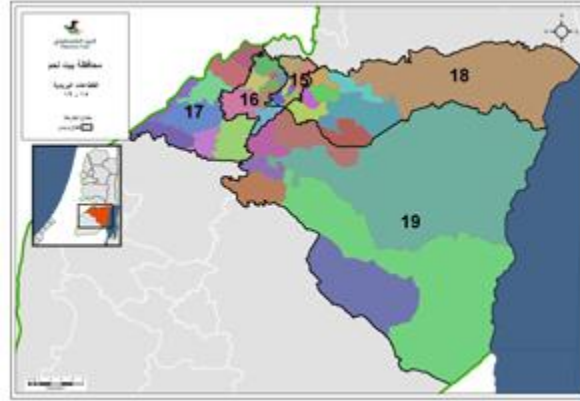

## القطاعات البريدية في فلسطين

### القطاعات البريدية في محافظة القدس

سلوان، القدس، الثوري، جبل المكبر، القدس.	القطاع البريدي 10
بيت حنينا البلد، بير نبالا، بيت إكسا، بيت سوريك، القببية، بيت إجزا، بيت دقو، قطنة بيت عنان، خرائب أم الفحم، الجيب، النبي صموئيل.	القطاع البريدي 11
بيت حنينا، بيت حنينا البلد، الزرام وضاحية البريد، الجديرة، بير نبالا، قلنديا، رافات، كفر عقب، جبع، مخماس جبع (تجمع بدوي)، مخيم قلنديا، حزما.	القطاع البريدي 12
الكعابنة (تجمع بدوي)، الزعيم، العيسوية مخيم شعفاط، عناتا، شعفاط.	القطاع البريدي 13
عرب الجهالين، العيزرية، الزعيم، أبو ديس، السواحة الشرقية، الشيخ سعد، خلة النعمان، السواحة الغربية، صهر باهر، أم طوبا، بيت صفافا، شرفات.	القطاع البريدي 14

## القطاعات البريدية في محافظة بيت لحم

القطاع البريدي 15	بيت لحم، مخيم العزة، مخيم عايدة، مخيم الدهيشة.
القطاع البريدي 16	بيت جالا، الخضر، الدوحة.
القطاع البريدي 17	خلة عفانة، خلة سكاريا، نحالين، حوسان، بتير، الولجة، وادي فوكين، الجبعة.
القطاع البريدي 18	العبيدية، دار صلاح، الخاص، خلة النعمان، بيت ساحور، هندازة، جبة الذيب، بيت تعمر، الشواورة، الحدادية، زعترة.
القطاع البريدي 19	جناتة (بيت فلوح)، تقوع، المنية، كيسان، عرب الرشايذة، مخيم العروب، بيت فجار، مراح رياح، المنشية، مراح معلا، أم سلمونة، جوزة الشمعة، المعصرة، خلة الحداد، وادي رحال.