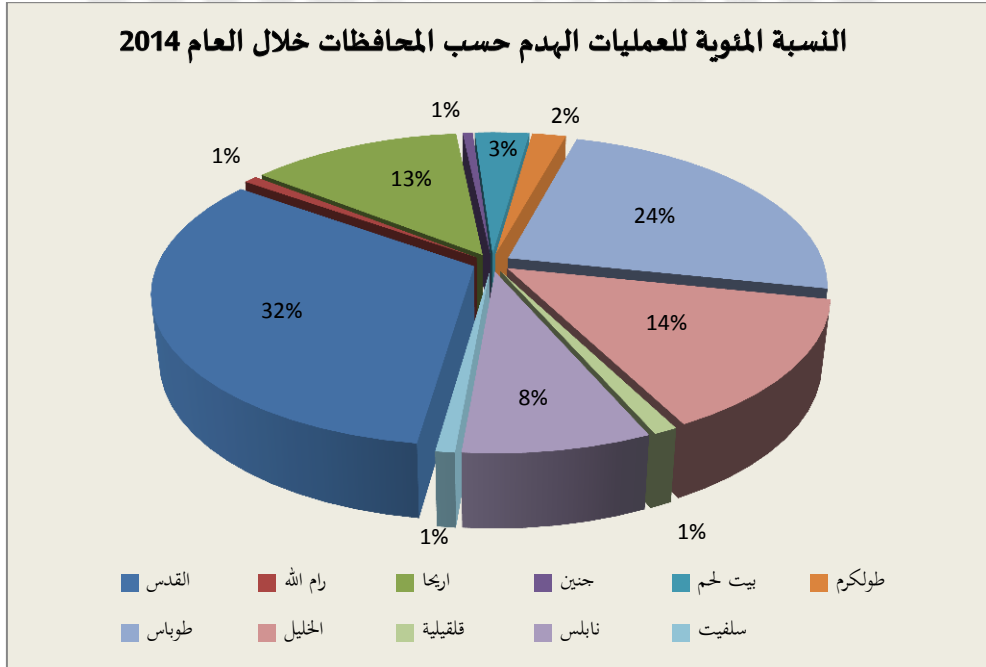

عمليات الهدم خلال العام 2014

توزيع عمليات الهدم على محافظات الضفة الغربية

النسبة المئوية %	مجموع عمليات الهدم	المحافظة
33	159	القدس
8	39	نابلس
13	62	اريجا
14	69	الخليل
3	16	بيت لحم
2	10	طولكرم
24	117	طوباس
1	3	جنين
1	5	قلقيلية
1	4	رام الله
1	4	سلفيت
%100	488	المجموع

النسبة المئوية للعمليات الهدم حسب المحافظات خلال العام 2014

عمليات الهدم حسب الاشهر

توزيع عمليات الهدم حسب الاشهر خلال العام 2014

الشهر	مجموع عمليات الهدم
كانون الثاني	101
شباط	23
آذار	18
نيسان	52
أيار	69
حزيران	35
تموز	13
آب	34
أيلول	36
تشرين أول	36
تشرين ثاني	26
كانون أول	45
المجموع	488